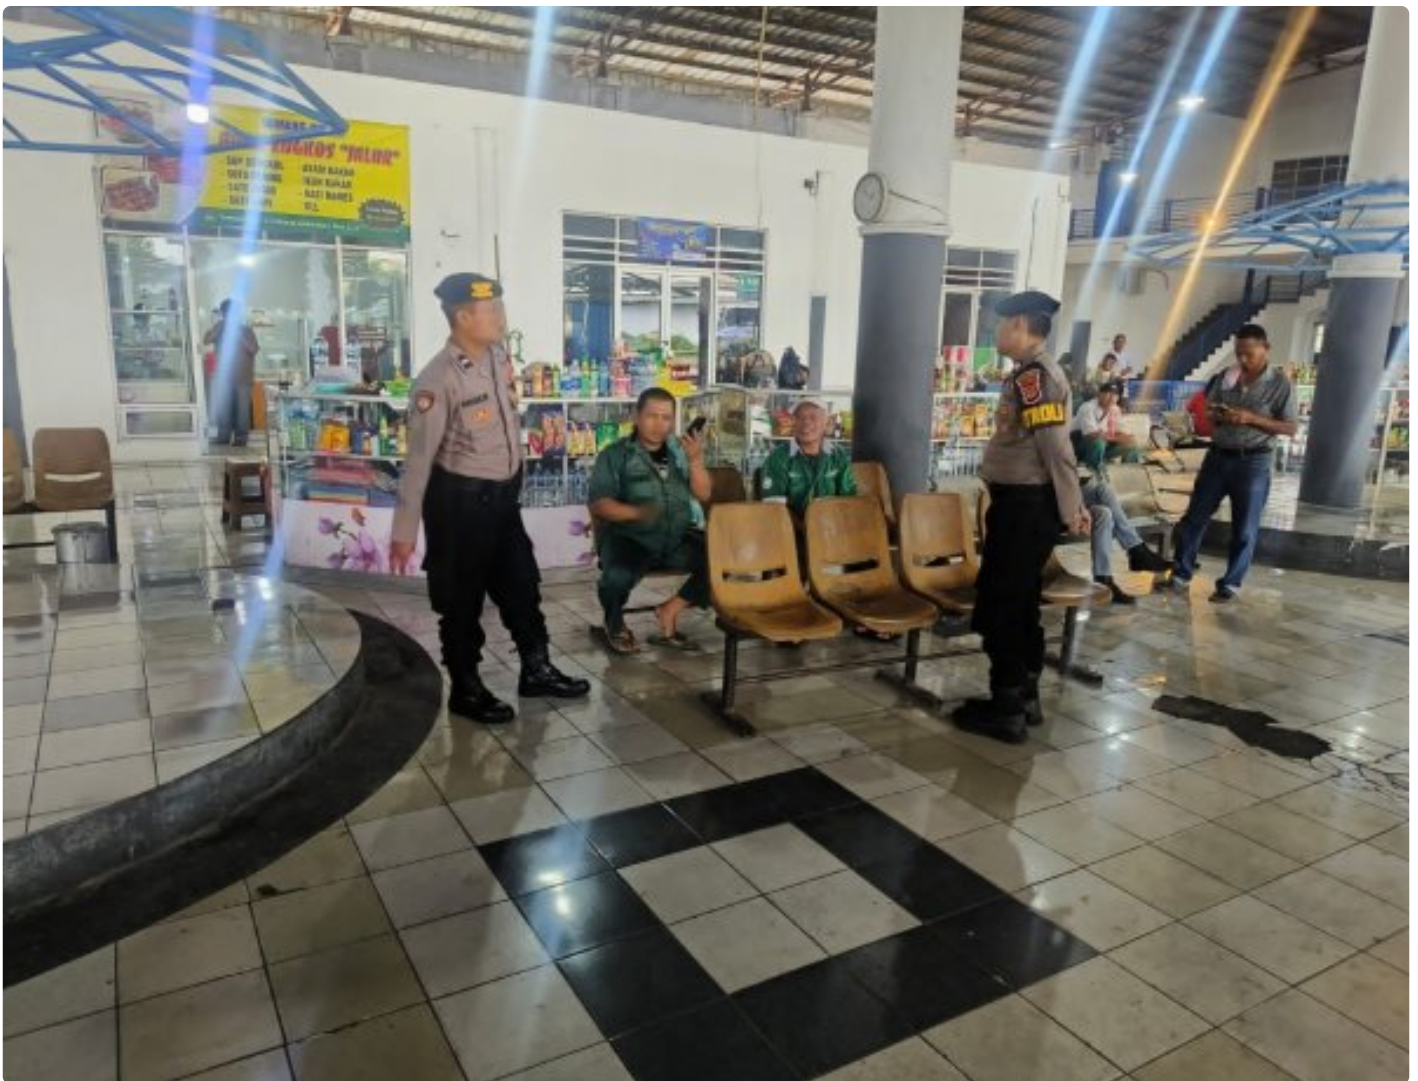

KABAR TERBARU

Ops Lilin Lodaya 2024: Sat Samapta Polres Tasikmalaya Kota Lakukan Patroli Siang di Stasiun Kereta Api

Tasikmalaya Kota - KOTATASIKMALAYA.KABARTERBARU.CO.ID

Dec 23, 2024 - 15:33

Tasikmalaya, 23 Desember 2024 – Dalam rangka Operasi Lilin Lodaya 2024, Satuan Samapta Polres Tasikmalaya Kota mengintensifkan patroli siang hari untuk memantau situasi dan keamanan di kawasan Stasiun Kereta Api Kota Tasikmalaya. Langkah ini dilakukan guna memastikan kenyamanan dan keselamatan masyarakat yang memanfaatkan moda transportasi kereta api

selama libur Natal dan Tahun Baru.

Kegiatan patroli siang yang dilaksanakan pada hari ini bertujuan untuk mengantisipasi potensi gangguan kamtibmas, seperti pencurian, penipuan, dan aktivitas yang berpotensi mengganggu ketertiban di lingkungan stasiun. Dalam operasi ini, petugas Sat Samapta juga memberikan imbauan kepada masyarakat agar tetap waspada dan menjaga barang bawaan selama berada di area stasiun.

Kapolres Tasikmalaya Kota AKBP Joko Sulistiono melalui Kasat Samapta AKP Hartono menyatakan bahwa patroli ini merupakan bagian dari komitmen kepolisian untuk menciptakan situasi yang aman dan kondusif selama momen libur akhir tahun. "Stasiun kereta api menjadi salah satu titik vital yang kami pantau secara intensif, mengingat tingginya mobilitas masyarakat selama Operasi Lilin Lodaya," ujar AKP Hartono